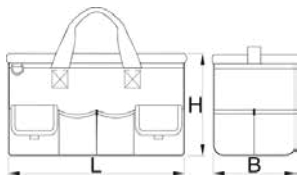

8 buzunare exterioare
(din care 3 cu fermoar)

intarituri si picioare ABS

greutate: 4525 g

lungime: 460 mm
latime: 270 mm
inaltime: 400 mm
inaltime cu maner extins: 1050 mm

4 buzunare interioare
si bucle elastice pentru scule

despartitor interior cu dublu 40 buzunare
si fixare velcro

Versatila: su poate utiliza pentru o mare varietate de truse de scule: electricieni, instalatori, mecanici, de mentenanta generala etc.

⚠ Se livreaza fara scule

UNIOR

Geanta textila pentru scule

1112

(628162)

lungime: 510 mm
latime: 280 mm
inaltime: 310 mm

UNIOR

Versatila: su poate utiliza pentru o mare varietate de truse de scule: electricieni, instalatori, mecanici, de mentenanta generala etc.

- mica, usoara si robusta, cu fermoar pentru siguranta
- realizata din nylon Heavy-Duty
- constructie robusta, rezistenta la uzura
- 6 buzunare mari cu velcro
- 6 buzunare mari in interior
- 12 buzunare mici in interior
- 1 despartitor central in interior
- deschiderea foarte larga asigura acces usor la toate sculele
- curea de umar ajustabila
- maner captusit pentru confort sport
- tija metalica pe toata lungimea deschiderii ce permite accesul facil la continutul gentii
- dimensiuni (L x l x h): 380x200x250 mm