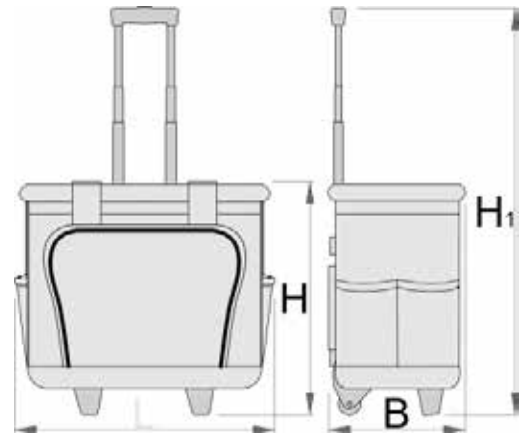

Geanta textila cu roti pentru scule

1113

(628163)

Volum
25L

maner telescopic

material: poliester

2 manere solide cu captuseala

fermoar mare pentru acces facil

8 buzunare exterioare
(din care 3 cu fermoar)

intarituri si picioare ABS

greutate: 4525 g

lungime: 460 mm
latime: 270 mm
inaltime: 400 mm
inaltime cu maner extins: 1050 mm

4 buzunare interioare
si bucle elastice pentru scule

despartitor interior cu dublu 40 buzunare
si fixare velcro

Versatila: su poate utiliza pentru o mare varietate de truse de scule: electricieni, instalatori, mecanici, de mentenanta generala etc.

⚠ Se livreaza fara scule

- mica, usoara si robusta, cu fermoar pentru siguranta
- realizata din nylon Heavy-Duty
- constructie robusta, rezistenta la uzura
- 6 buzunare mari cu velcro
- 6 buzunare mari in interior
- 12 buzunare mici in interior
- 1 despartitor central in interior
- deschiderea foarte larga asigura acces usor la toate sculele
- curea de umar ajustabila
- maner captusit pentru confort sport
- tija metalica pe toata lungimea deschiderii ce permite accesul facil la continutul gentii
- dimensiuni (L x l x h): 380x200x250 mm